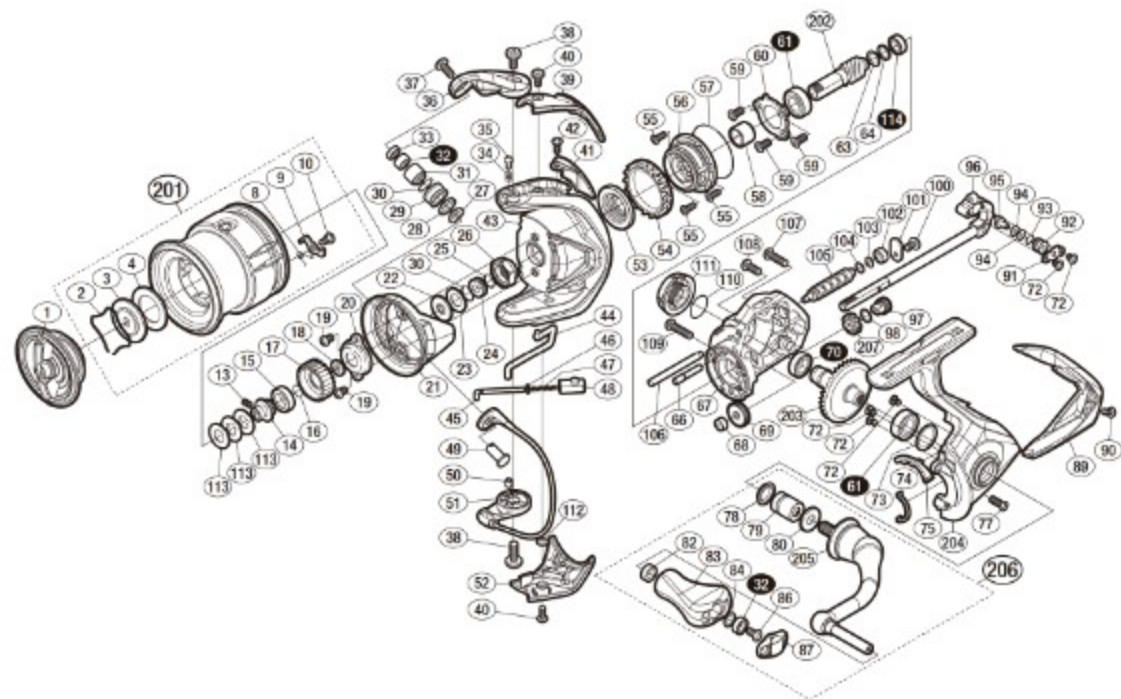

19 STRADIC 2500SHG

本体価格(税別):26,000円

Product Code: 04017

※白ヌキ番号はベアリングを示します。

調整座金類に関しては、必ずしも分解图中的の表現と一致しない場合がございますので、ご了承ください。(商品により使用している場合とそうでない場合がございます。)

(200831)_008